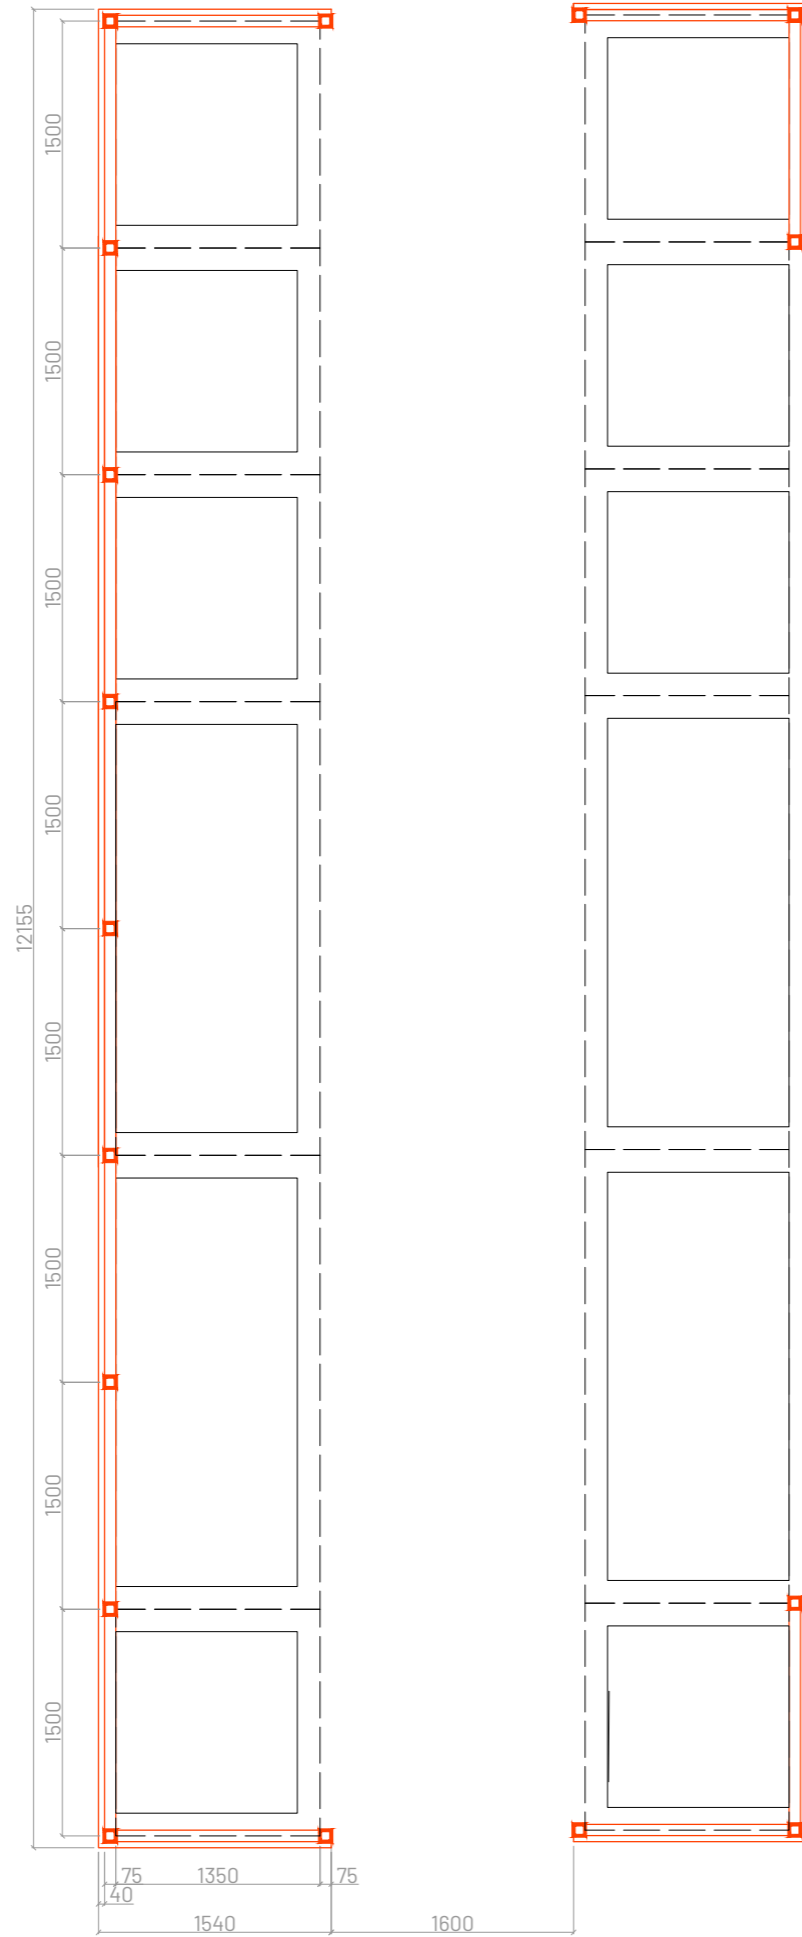

POHLED ČELNÍ M1:50

PŮDORYS M 1:50

SITUACE M 1:200

PŘÍSTŘEŠEK NA KONTEJNERY VELEŠÍN

07/2020