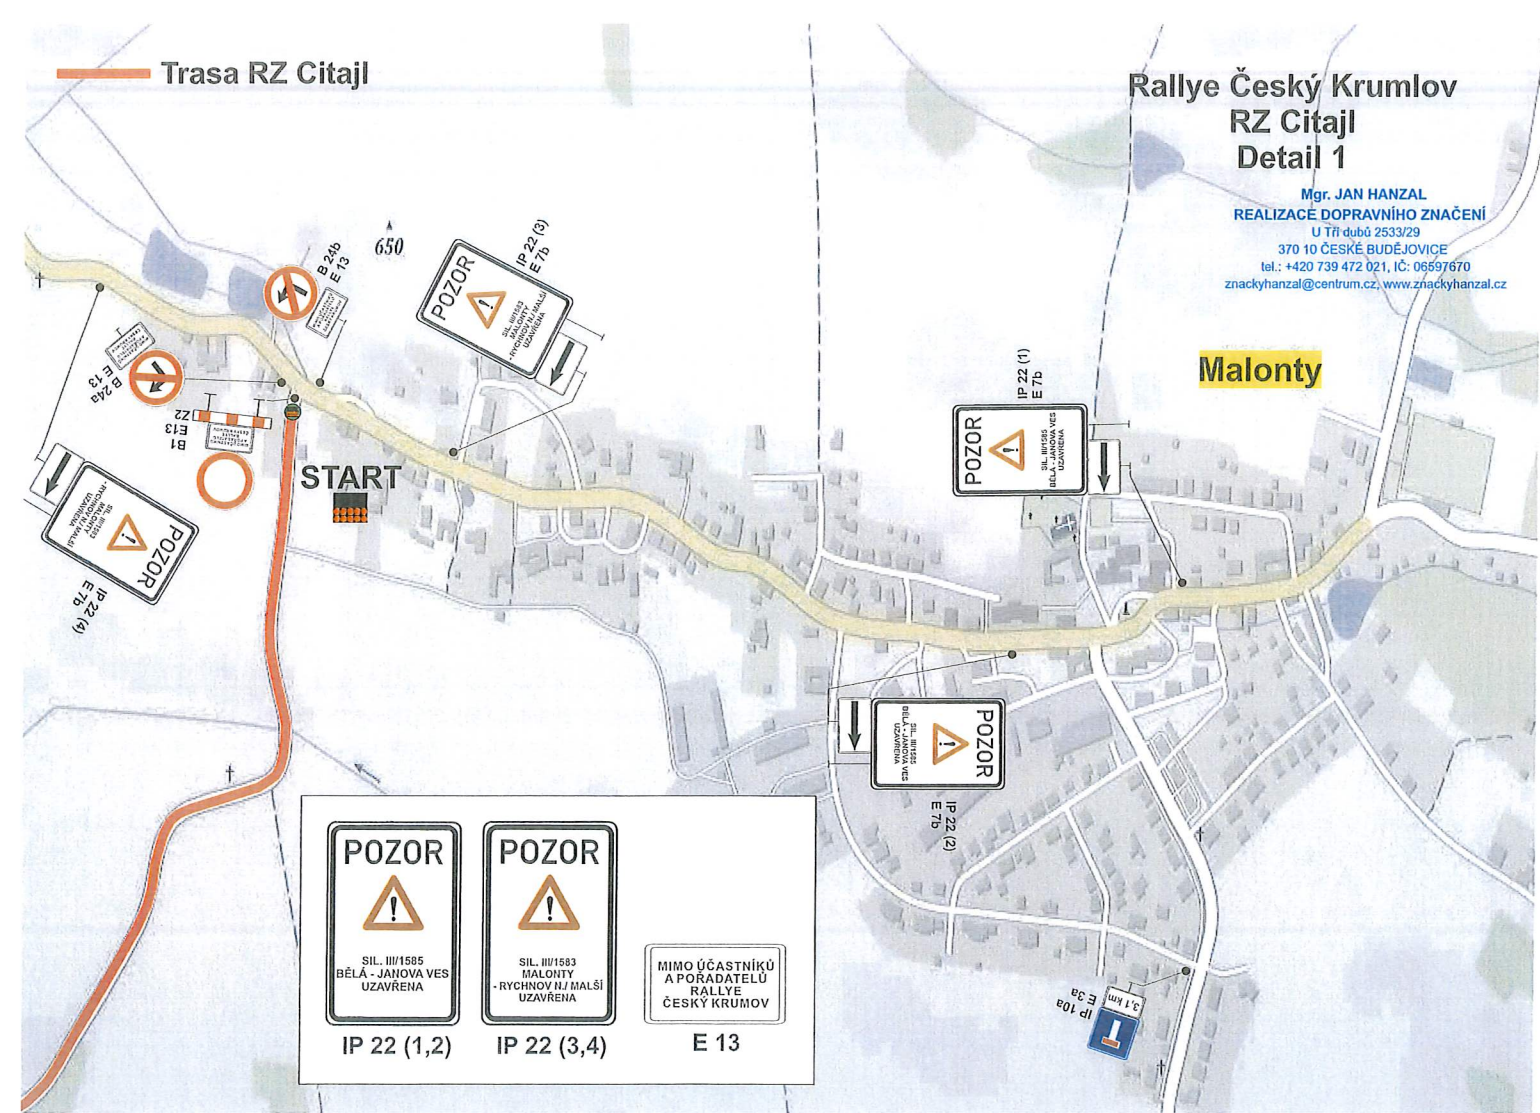

## 51. Rallye Český Krumlov (17. - 18. 5. 2024)

Seznam komunikací I., II. a III. třídy dotčených konáním automobilové soutěže

trasy rychlostních zkoušek - úplné uzavírky	
III/1607	Zátoň (úsek od mostu po křižovatku s MK)
III/1583	Bukovsko - Malonty
II/154	Blansko
III/14625	Blansko - křižovatka s MK směr Přísečno
III/14625	Soběnov - křižovatka s MK na Bídu (Mlýnek)
II/157	křižovatka s III/15717 a MK směr Smrhov (úsek dlouhý 20 metrů)
III/15717	křižovatka s II/157 - Chlum
III/1567	Svatý Jan nad Malší
III/1543	Velké Skaliny - Děkanské Skaliny - Ličov
III/1549	Pohorská Ves od křižovatky s III/15410 - křižovatka s III/15811
III/15811	Pohorská Ves - Malonty
II/158	Malonty
III/1585	Malonty - Bělá - Cetviny
III/1586	křižovatka u Janovy Vsi
III/1584	Cetviny - Tichá - Rychnov nad Malší
III/1583	Rychnov nad Malší - začátek obce od D. Dvořiště - křižovatka s III/1584
III/1622	Branná - Větrná
III/1602	Větrná - Malšín
spojovací úseky - bez uzavírek	
I/3	České Budějovice - Dolní Dvořiště
I/39	Kamenný Újezd - Český Krumlov - Kájov
III/15910	Kájov křižovatka s I/39 - křižovatka ŽS Kájov - MK Větřní
II/160	Český Krumlov - křižovatka s III/1622 Branná
III/1607	Zátoň od křižovatky s II/160 k mostu přes Vltavu
III/1622	křižovatka s MK Kyselov - Vyšší Brod křižovatka s II/163
II/163	Vyšší Brod - Dolní Dvořiště, křižovatka s I/3
III/00363	Dolní Dvořiště - křižovatka s III/1583
III/00359	Rožmitál na Šumavě - křižovatka s I/3
II/154	Kaplice - Blansko; Benešov nad Černou
II/158	Kaplice - Malonty
III/1583	Malonty; Rychnov nad Malší - Dolní Dvořiště
III/1585	Bělá - Malonty
III/1567	Svatý Jan nad Malší - Ločenice, Velešín křižovatka III/15715 po křižovatku s III/15610
III/15526	Ločenice - křižovatka s II/155 Třeboňská
III/15610	Velešín
III/1545	křižovatka s MK směr Kamenice - Benešov nad Černou
III/1549	Benešov nad Černou - Pohorská Ves
III/15716	křižovatka s I/3 Kaplice - Pořešín
II/157	Besednice - Pořešín - Kaplice nádraží
III/15715	Kaplice nádraží - Velešín křižovatka s III/1567
III/15610	Velešín
II/155	Holkov křižovatka I/3 - křižovatka I/39 - Římov - křižovatka III/15526
objízdné trasy využívané pouze v případě zrušení RZ (včetně některých výše uvedených) - bez uzavírek	
II/160	Branná - křižovatka s II/163
III/1574	Práčov - Přídolí
III/1572	Přídolí - Kaplice
III/1583	Rychnov nad Malší - Malonty
III/1589	Malonty - křižovatka s II/154
II/154	Kaplice - Benešov nad Černou