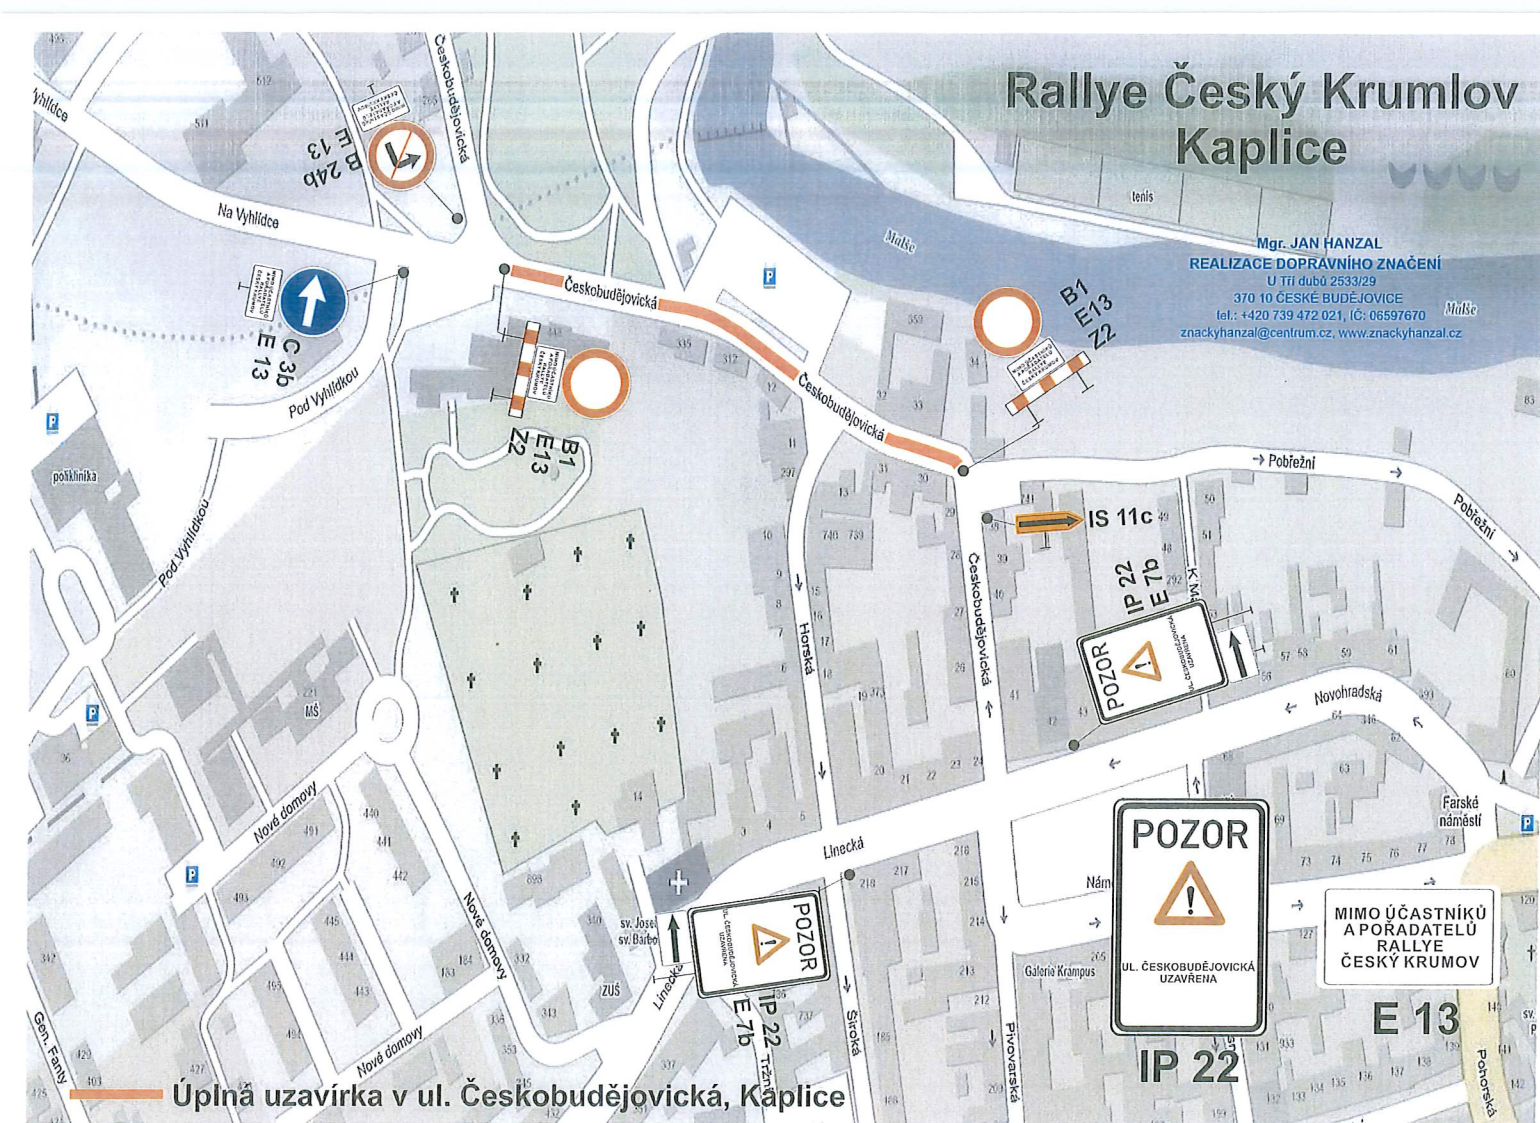

## 51. Rallye Český Krumlov (17. - 18. 5. 2024)

Seznam komunikací I., II. a III. třídy dotčených konáním automobilové soutěže

trasy rychlostních zkoušek - úplné uzavírky	
III/1607	Zátoň (úsek od mostu po křižovatku s MK)
III/1583	Bukovsko - Malonty
II/154	Blansko
III/14625	Blansko - křižovatka s MK směr Přísečno
III/14625	Soběnov - křižovatka s MK na Bídu (Mlýnek)
II/157	křižovatka s III/15717 a MK směr Smrhov (úsek dlouhý 20 metrů)
III/15717	křižovatka s II/157 - Chlum
III/1567	Svatý Jan nad Malší
III/1543	Velké Skaliny - Děkanské Skaliny - Ličov
III/1549	Pohorská Ves od křižovatky s III/15410 - křižovatka s III/15811
III/15811	Pohorská Ves - Malonty
II/158	Malonty
III/1585	Malonty - Bělá - Cetviny
III/1586	křižovatka u Janovy Vsi
III/1584	Cetviny - Tichá - Rychnov nad Malší
III/1583	Rychnov nad Malší - začátek obce od D. Dvořiště - křižovatka s III/1584
III/1622	Branná - Větrná
III/1602	Větrná - Malšín
spojovací úseky - bez uzavírek	
I/3	České Budějovice - Dolní Dvořiště
I/39	Kamenný Újezd - Český Krumlov - Kájov
III/15910	Kájov křižovatka s I/39 - křižovatka ŽS Kájov - MK Větřní
II/160	Český Krumlov - křižovatka s III/1622 Branná
III/1607	Zátoň od křižovatky s II/160 k mostu přes Vltavu
III/1622	křižovatka s MK Kyselov - Vyšší Brod křižovatka s II/163
II/163	Vyšší Brod - Dolní Dvořiště, křižovatka s I/3
III/00363	Dolní Dvořiště - křižovatka s III/1583
III/00359	Rožmitál na Šumavě - křižovatka s I/3
II/154	Kaplice - Blansko; Benešov nad Černou
II/158	Kaplice - Malonty
III/1583	Malonty; Rychnov nad Malší - Dolní Dvořiště
III/1585	Bělá - Malonty
III/1567	Svatý Jan nad Malší - Ločenice, Velešín křižovatka III/15715 po křižovatku s III/15610
III/15526	Ločenice - křižovatka s II/155 Třeboňská
III/15610	Velešín
III/1545	křižovatka s MK směr Kamenice - Benešov nad Černou
III/1549	Benešov nad Černou - Pohorská Ves
III/15716	křižovatka s I/3 Kaplice - Pořešín
II/157	Besednice - Pořešín - Kaplice nádraží
III/15715	Kaplice nádraží - Velešín křižovatka s III/1567
III/15610	Velešín
II/155	Holkov křižovatka I/3 - křižovatka I/39 - Římov - křižovatka III/15526
objízdné trasy využívané pouze v případě zrušení RZ (včetně některých výše uvedených) - bez uzavírek	
II/160	Branná - křižovatka s II/163
III/1574	Práčov - Přídolí
III/1572	Přídolí - Kaplice
III/1583	Rychnov nad Malší - Malonty
III/1589	Malonty - křižovatka s II/154
II/154	Kaplice - Benešov nad Černou