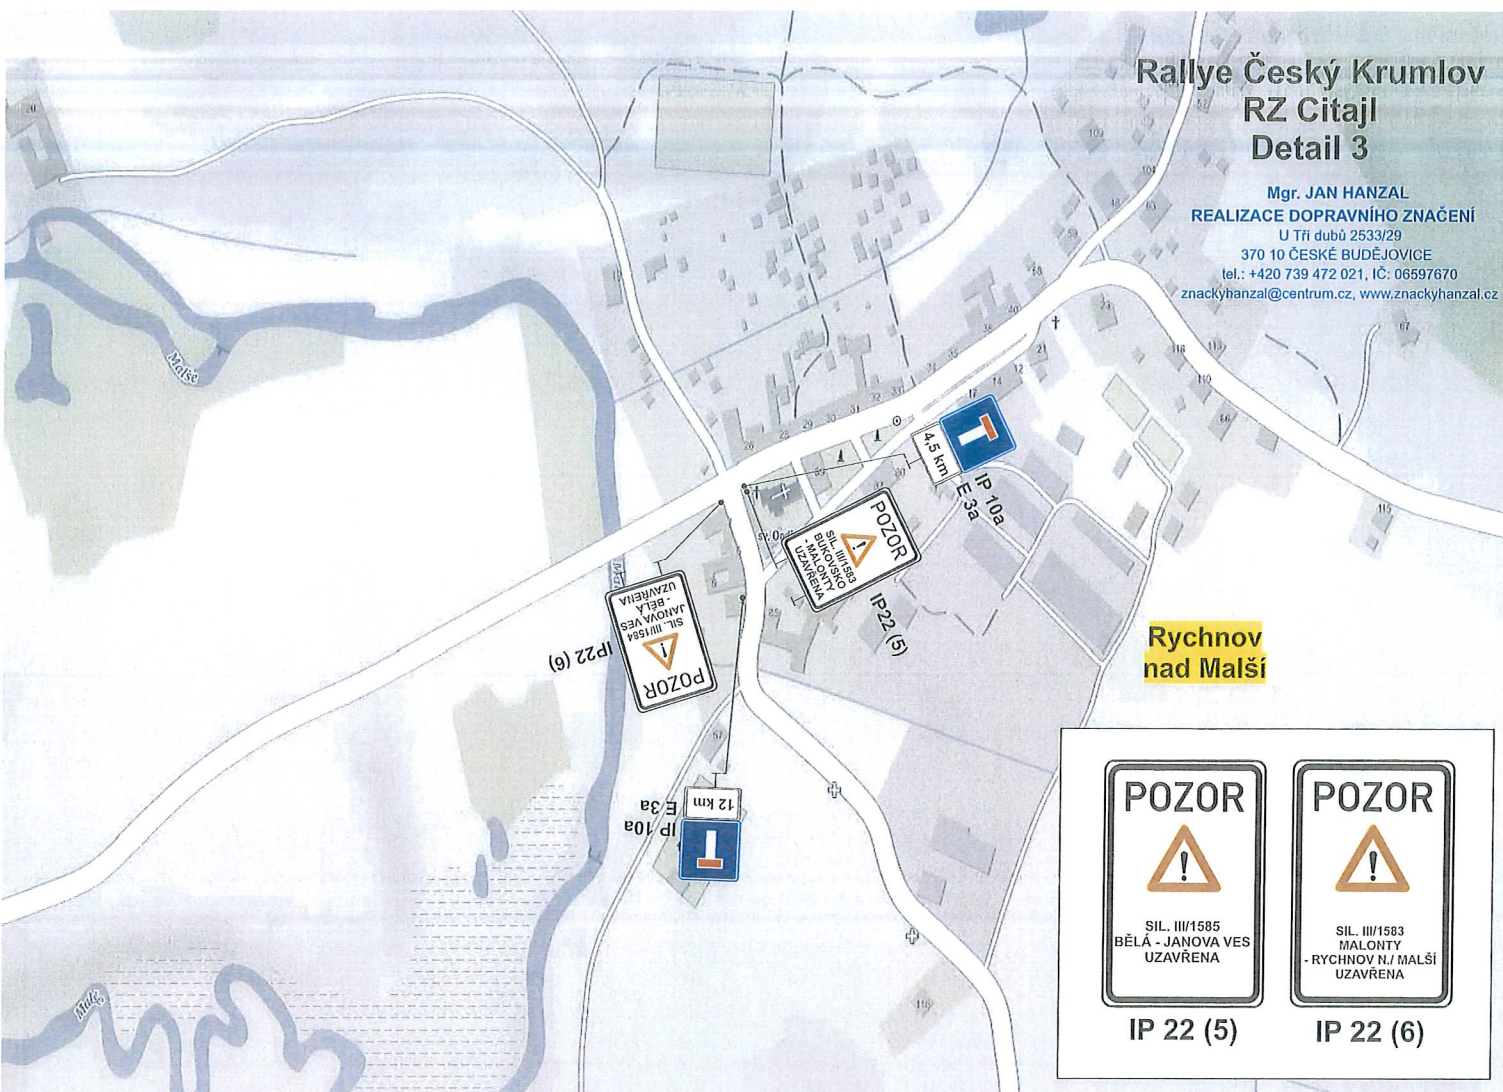

Rallye Český Krumlov RZ Citajl Detail 3

Mgr. JAN HANZAL
REALIZACE DOPRAVNÍHO ZNAČENÍ
U Tří dubů 2533/29
370 10 ČESKÉ BUDĚJOVICE
tel.: +420 739 472 021, IČ: 06597670
znackyhanzal@centrum.cz, www.znackyhanzal.cz