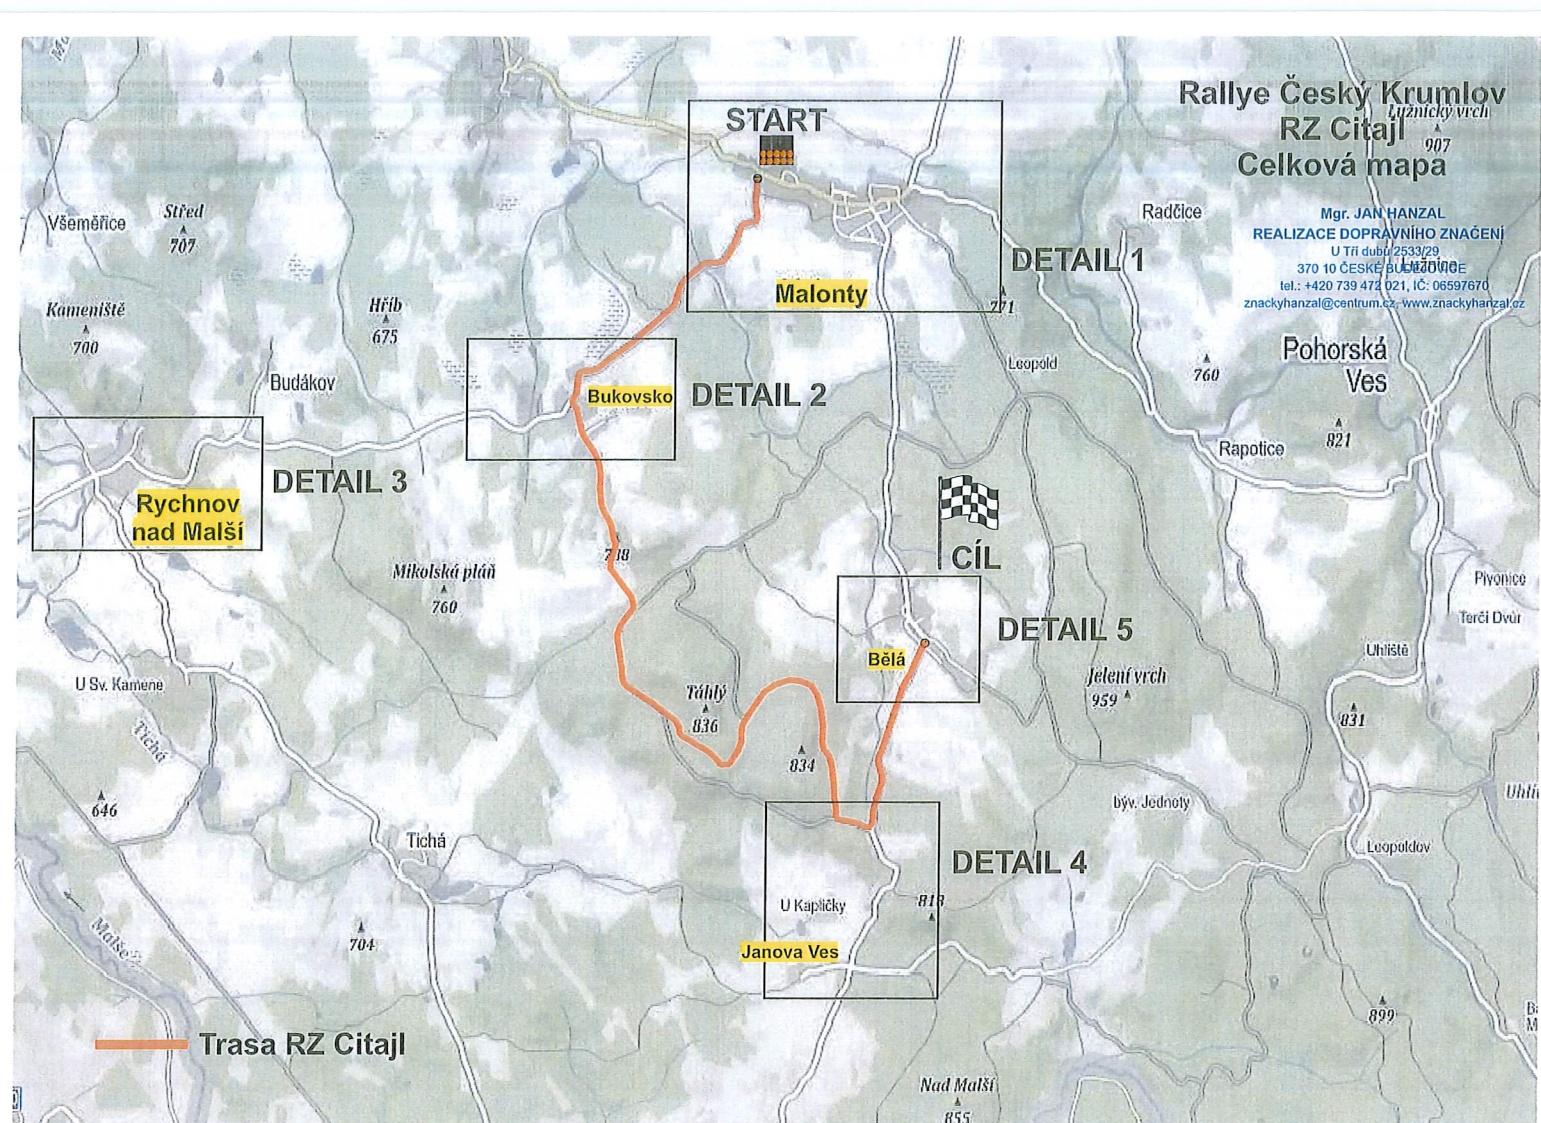

## 51. Rallye Český Krumlov (17. - 18. 5. 2024)

Seznam komunikací I., II. a III. třídy dotčených konáním automobilové soutěže

trasy rychlostních zkoušek - úplné uzavírky	
III/1607	Zátoň (úsek od mostu po křižovatku s MK)
III/1583	Bukovsko - Malonty
II/154	Blansko
III/14625	Blansko - křižovatka s MK směr Přísečno
III/14625	Soběnov - křižovatka s MK na Bídu (Mlýnek)
II/157	křižovatka s III/15717 a MK směr Smrhov (úsek dlouhý 20 metrů)
III/15717	křižovatka s II/157 - Chlum
III/1567	Svatý Jan nad Malší
III/1543	Velké Skaliny - Děkanské Skaliny - Ličov
III/1549	Pohorská Ves od křižovatky s III/15410 - křižovatka s III/15811
III/15811	Pohorská Ves - Malonty
II/158	Malonty
III/1585	Malonty - Bělá - Cetviny
III/1586	křižovatka u Janovy Vsi
III/1584	Cetviny - Tichá - Rychnov nad Malší
III/1583	Rychnov nad Malší - začátek obce od D. Dvořiště - křižovatka s III/1584
III/1622	Branná - Větrná
III/1602	Větrná - Malšín
spojovací úseky - bez uzavírek	
I/3	České Budějovice - Dolní Dvořiště
I/39	Kamenný Újezd - Český Krumlov - Kájov
III/15910	Kájov křižovatka s I/39 - křižovatka ŽS Kájov - MK Větřní
II/160	Český Krumlov - křižovatka s III/1622 Branná
III/1607	Zátoň od křižovatky s II/160 k mostu přes Vltavu
III/1622	křižovatka s MK Kyselov - Vyšší Brod křižovatka s II/163
II/163	Vyšší Brod - Dolní Dvořiště, křižovatka s I/3
III/00363	Dolní Dvořiště - křižovatka s III/1583
III/00359	Rožmitál na Šumavě - křižovatka s I/3
II/154	Kaplice - Blansko; Benešov nad Černou
II/158	Kaplice - Malonty
III/1583	Malonty; Rychnov nad Malší - Dolní Dvořiště
III/1585	Bělá - Malonty
III/1567	Svatý Jan nad Malší - Ločenice, Velešín křižovatka III/15715 po křižovatku s III/15610
III/15526	Ločenice - křižovatka s II/155 Třeboňská
III/15610	Velešín
III/1545	křižovatka s MK směr Kamenice - Benešov nad Černou
III/1549	Benešov nad Černou - Pohorská Ves
III/15716	křižovatka s I/3 Kaplice - Pořešín
II/157	Besednice - Pořešín - Kaplice nádraží
III/15715	Kaplice nádraží - Velešín křižovatka s III/1567
III/15610	Velešín
II/155	Holkov křižovatka I/3 - křižovatka I/39 - Římov - křižovatka III/15526
objízdné trasy využívané pouze v případě zrušení RZ (včetně některých výše uvedených) - bez uzavírek	
II/160	Branná - křižovatka s II/163
III/1574	Práčov - Přídolí
III/1572	Přídolí - Kaplice
III/1583	Rychnov nad Malší - Malonty
III/1589	Malonty - křižovatka s II/154
II/154	Kaplice - Benešov nad Černou