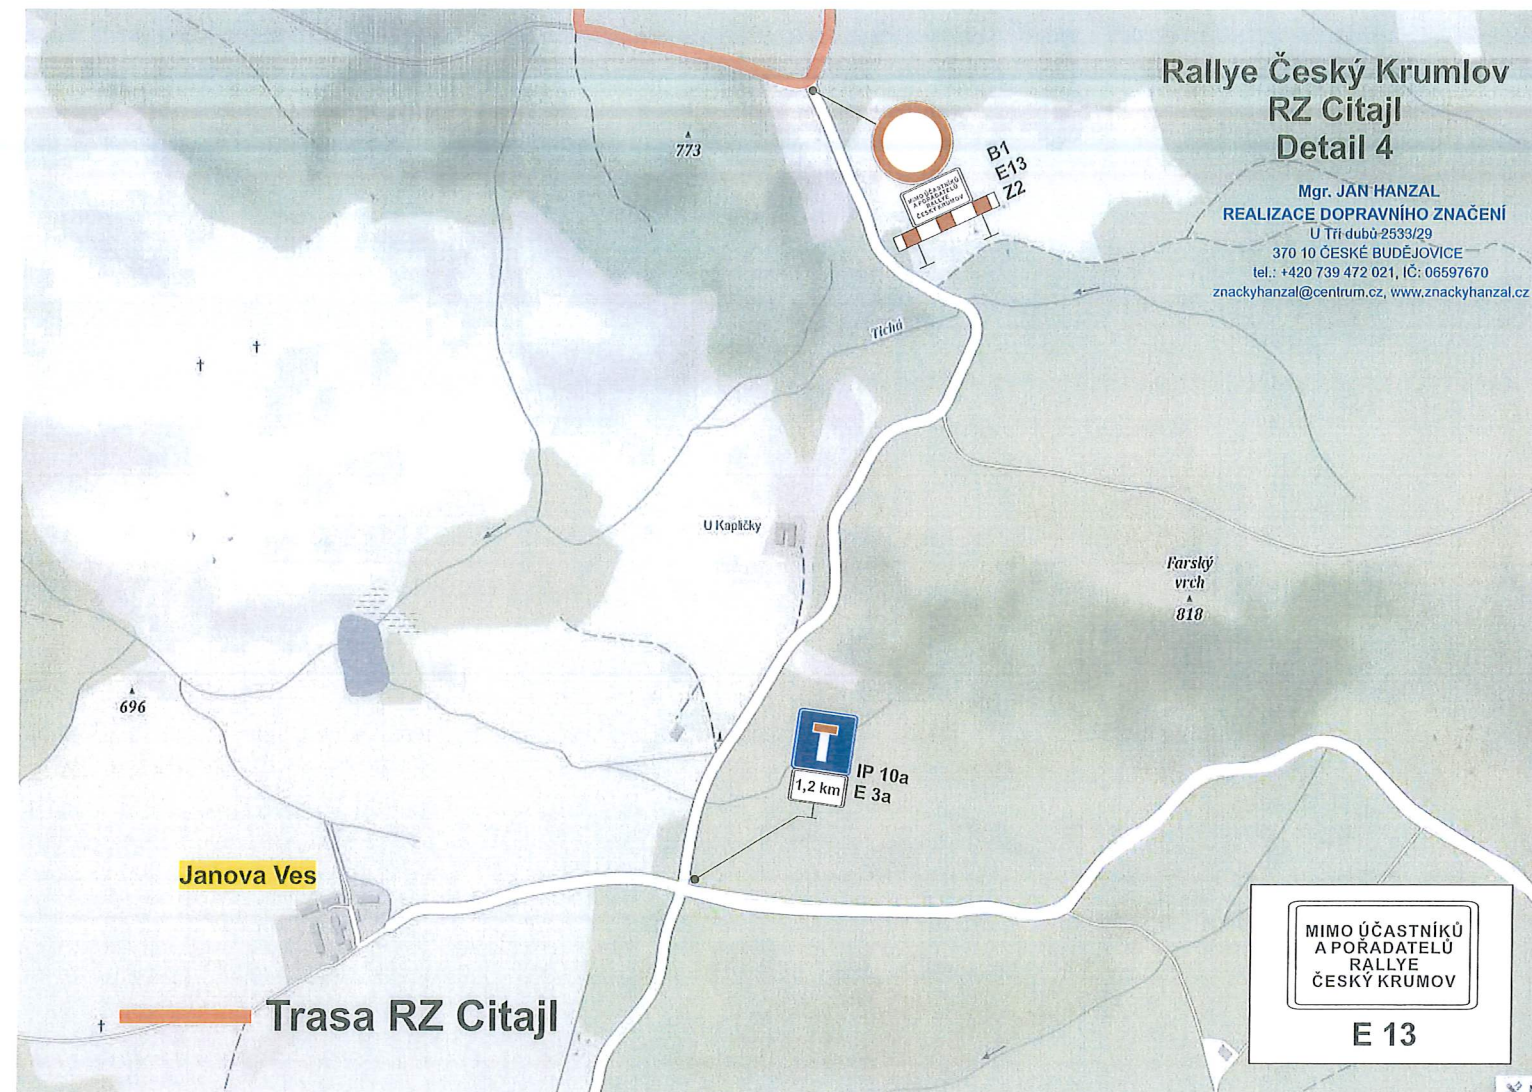

Rallye Český Krumlov RZ Citajl Detail 4

Mgr. JAN HANZAL
REALIZACE DOPRAVNÍHO ZNAČENÍ
U Tří dubů 2533/29
370 10 ČESKÉ BUDĚJOVICE
tel.: +420 739 472 021, IČ: 06597670
znackyhanzal@centrum.cz, www.znackyhanzal.cz