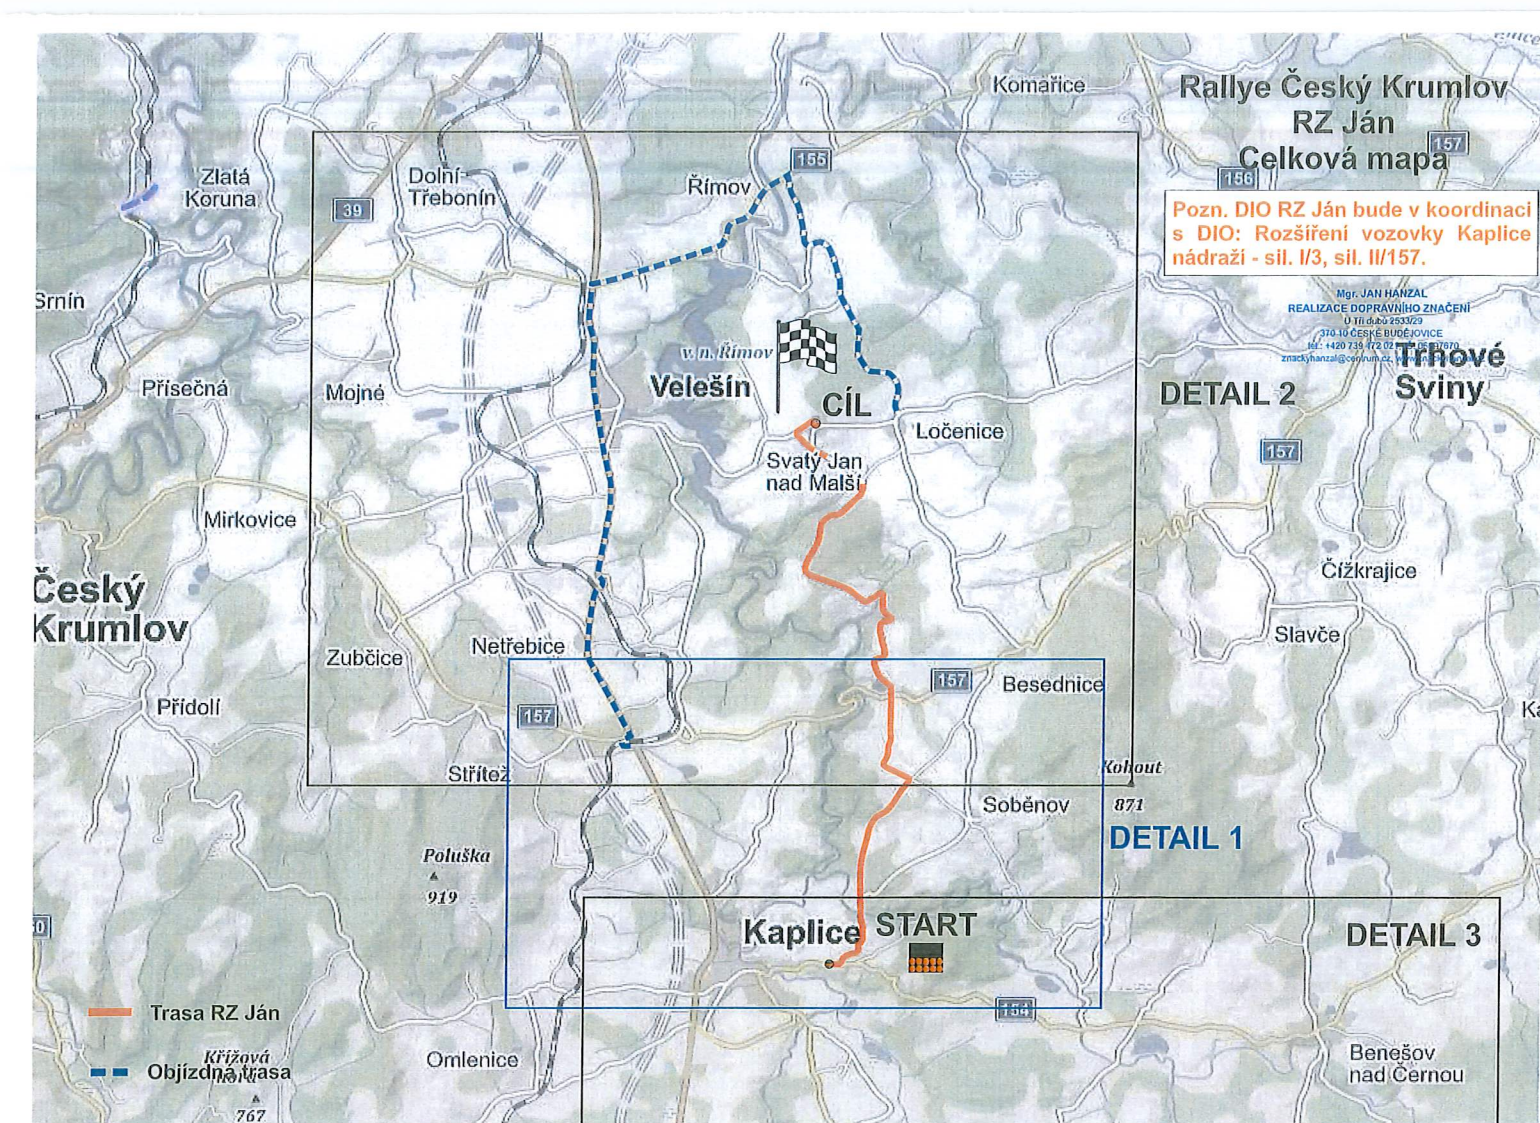

# Rallye Český Krumlov RZ Jan Legenda

<b>POZOR</b> SIL. II/154 VE SMĚRU BENEŠOV N/ ČERNOU UZAVŘENA IP 22 (7,8)	<b>VELEŠÍN</b> IS 11a (3)	MIMO ÚČASTNÍKŮ A PORÁDATELŮ RALLYE Č. KRUMLOV E13
<b>POZOR</b> SIL. III/167 V OBCI SV. JAN N./MALŠÍ UZAVŘENA IP 22 (4,5,6)	<b>KAPLICE</b> IS 11a (2)	<b>KAPLICE</b> IS 11a (6)
<b>POZOR</b> SIL. II/157 VE SMĚRU KAPLICE UZAVŘENA IP 22 (3)	<b>BESEDNICE TRH. SVINY</b> IS 11a (1)	<b>BENEŠOV N/ ČERNOU</b> IS 11a (5)
<b>POZOR</b> SIL. II/157 VE SMĚRU TRH. SVINY UZAVŘENA IP 22 (1,2)	<b>POZOR</b> SIL. II/154 VE SMĚRU NA KAPLICI UZAVŘENA IP 22 (9,10)	<b>VELEŠÍN</b> IS 11a (4)