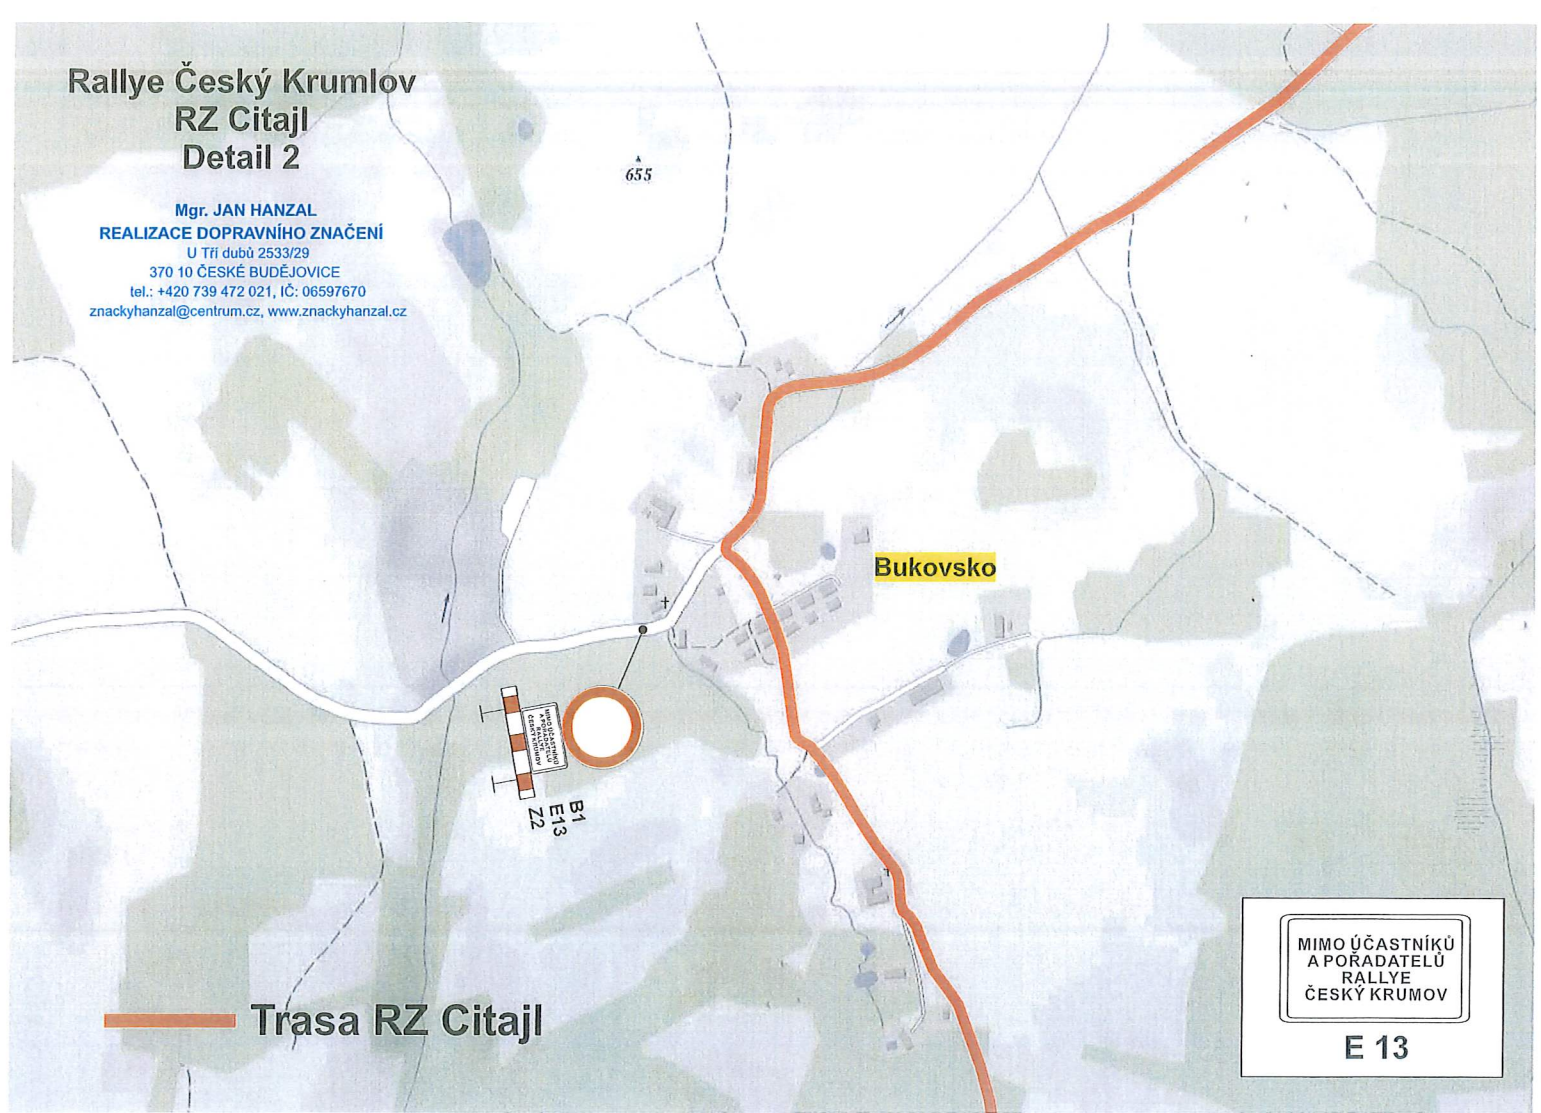

## 51. Rallye Český Krumlov (17. - 18. 5. 2024)

Seznam komunikací I., II. a III. třídy dotčených konáním automobilové soutěže

trasy rychlostních zkoušek - úplné uzavírky	
III/1607	Zátoň (úsek od mostu po křižovatku s MK)
III/1583	Bukovsko - Malonty
II/154	Blansko
III/14625	Blansko - křižovatka s MK směr Přísečno
III/14625	Soběnov - křižovatka s MK na Bídu (Mlýnek)
II/157	křižovatka s III/15717 a MK směr Smrhov (úsek dlouhý 20 metrů)
III/15717	křižovatka s II/157 - Chlum
III/1567	Svatý Jan nad Malší
III/1543	Velké Skaliny - Děkanské Skaliny - Ličov
III/1549	Pohorská Ves od křižovatky s III/15410 - křižovatka s III/15811
III/15811	Pohorská Ves - Malonty
II/158	Malonty
III/1585	Malonty - Bělá - Cetviny
III/1586	křižovatka u Janovy Vsi
III/1584	Cetviny - Tichá - Rychnov nad Malší
III/1583	Rychnov nad Malší - začátek obce od D. Dvořiště - křižovatka s III/1584
III/1622	Branná - Větrná
III/1602	Větrná - Malšín
spojovací úseky - bez uzavírek	
I/3	České Budějovice - Dolní Dvořiště
I/39	Kamenný Újezd - Český Krumlov - Kájov
III/15910	Kájov křižovatka s I/39 - křižovatka ŽS Kájov - MK Větřní
II/160	Český Krumlov - křižovatka s III/1622 Branná
III/1607	Zátoň od křižovatky s II/160 k mostu přes Vltavu
III/1622	křižovatka s MK Kyselov - Vyšší Brod křižovatka s II/163
II/163	Vyšší Brod - Dolní Dvořiště, křižovatka s I/3
III/00363	Dolní Dvořiště - křižovatka s III/1583
III/00359	Rožmitál na Šumavě - křižovatka s I/3
II/154	Kaplice - Blansko; Benešov nad Černou
II/158	Kaplice - Malonty
III/1583	Malonty; Rychnov nad Malší - Dolní Dvořiště
III/1585	Bělá - Malonty
III/1567	Svatý Jan nad Malší - Ločenice, Velešín křižovatka III/15715 po křižovatku s III/15610
III/15526	Ločenice - křižovatka s II/155 Třeboňská
III/15610	Velešín
III/1545	křižovatka s MK směr Kamenice - Benešov nad Černou
III/1549	Benešov nad Černou - Pohorská Ves
III/15716	křižovatka s I/3 Kaplice - Pořešín
II/157	Besednice - Pořešín - Kaplice nádraží
III/15715	Kaplice nádraží - Velešín křižovatka s III/1567
III/15610	Velešín
II/155	Holkov křižovatka I/3 - křižovatka I/39 - Římov - křižovatka III/15526
objízdné trasy využívané pouze v případě zrušení RZ (včetně některých výše uvedených) - bez uzavírek	
II/160	Branná - křižovatka s II/163
III/1574	Práčov - Přídolí
III/1572	Přídolí - Kaplice
III/1583	Rychnov nad Malší - Malonty
III/1589	Malonty - křižovatka s II/154
II/154	Kaplice - Benešov nad Černou