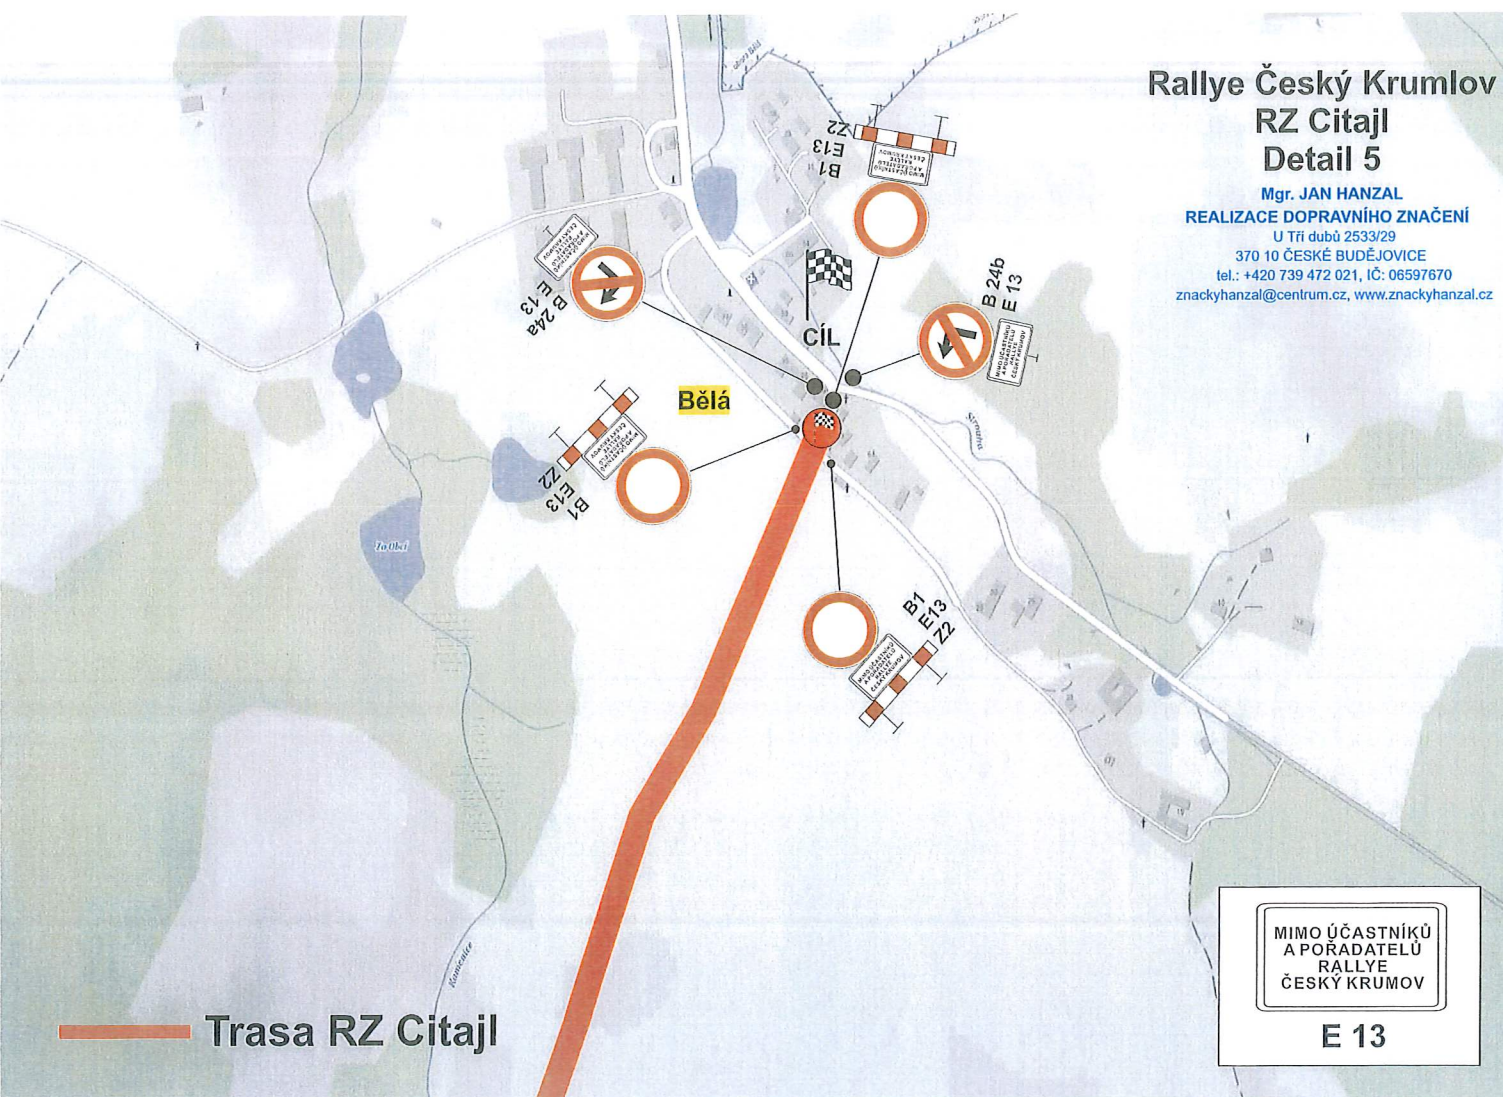

Rallye Český Krumlov RZ Citajl Detail 5

Mgr. JAN HANZAL
REALIZACE DOPRAVNÍHO ZNAČENÍ
U Tří dubů 2533/29
370 10 ČESKÉ BUDĚJOVICE
tel.: +420 739 472 021, IČ: 06597670
znackyhanzal@centrum.cz, www.znackyhanzal.cz