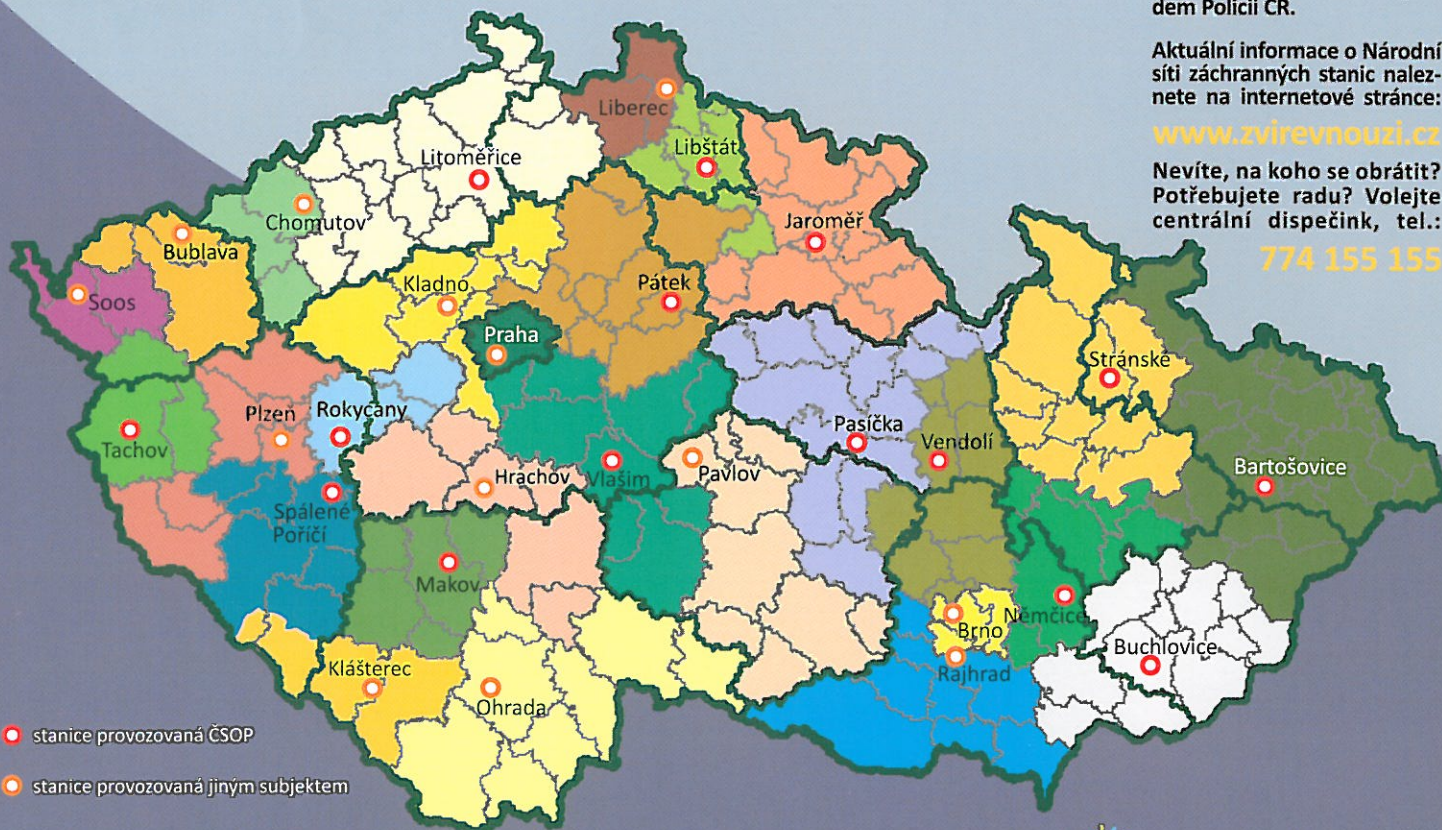

Praha
tel.: 773 772 771

Černošice, Praha
tel.: 774 155 155 - odchyt
a transport zvířat, konzultace
(Pražská zvířecí záchranka)

Kladno
tel.: 602 336 014, 723 468 462

Hrachov u Sedčian
tel.: 603 259 902

Pátek u Poděbrad
tel.: 603 864 822

Vlašim
tel.: 317 845 169, 777 800 460

JIŽNÍ ČECHY

Makov
tel.: 724 090 220, 382 279 159

Ohrada
tel.: 602 112 143

SEVEROVÝCHODNÍ ČECHY

Libštát
tel.: 732 228 801, 485 106 412

Jaroměř
tel.: 603 847 189, 605 251 434

ČESKOMORAVSKÉ POMEZÍ

Pasíčka
tel.: 777 678 777, 774 739 595

Vendolí
tel.: 604 830 851

Pavlov
tel.: 734 309 798, 569 721 293

SEVERNÍ MORAVA A SLEZSKO

Stránské
tel.: 777 256 577, 554 291 000

Barतोšovice
tel.: 723 648 759, 602 271 836,
556 758 675

JIŽNÍ A STŘEDNÍ MORAVA

Buchlovice
tel.: 732 250 240, 732 943 438

Němčice
tel.: 602 587 638

Brno
tel.: 602 524 228, 543 239 396

Rajhrad
tel.: 606 184 100

Najdete-li zraněného či nemocného živočicha, ihned kontaktujte stanici, která má na starosti danou oblast. Její pracovníci se s vámi domluví na dalším postupu.

V případě, že se jedná o lovnou zvěř, můžete kontaktovat i příslušného mysliveckého hodpodáře (kontakt poskytnete Policii ČR). Pokud zraněnou zvěř po předchozí dohodě odvézete do záchranné stanice, informujte o tom předem Policií ČR.

Aktuální informace o Národní síti záchranných stanic naleznete na internetové stránce:

www.zvirevnuzi.cz

Nevíte, na koho se obrátit? Potřebujete radu? Volejte centrální dispečink, tel.:

774 155 155

● stanice provozovaná ČSOP

● stanice provozovaná jiným subjektem

Není vám lhostejný osud zraněných živočichů nebo opuštěných mláďat?

Podpořte sbírku Zvíře v nouzi.

Pošlete svůj dar na účet č. 33553322 / 0800 u České spořitelny, a. s.

Nebo odešlete dárcovskou SMS ve tvaru DMS ZVIREVNOUZI na číslo 87777

(platí pro všechny operátory). Cena DMS je 30 Kč, příjemce vaší pomoci obdrží 28,50 Kč.

Více o DMS na www.darcovskasms.cz.

Ministerstvo životního prostředí